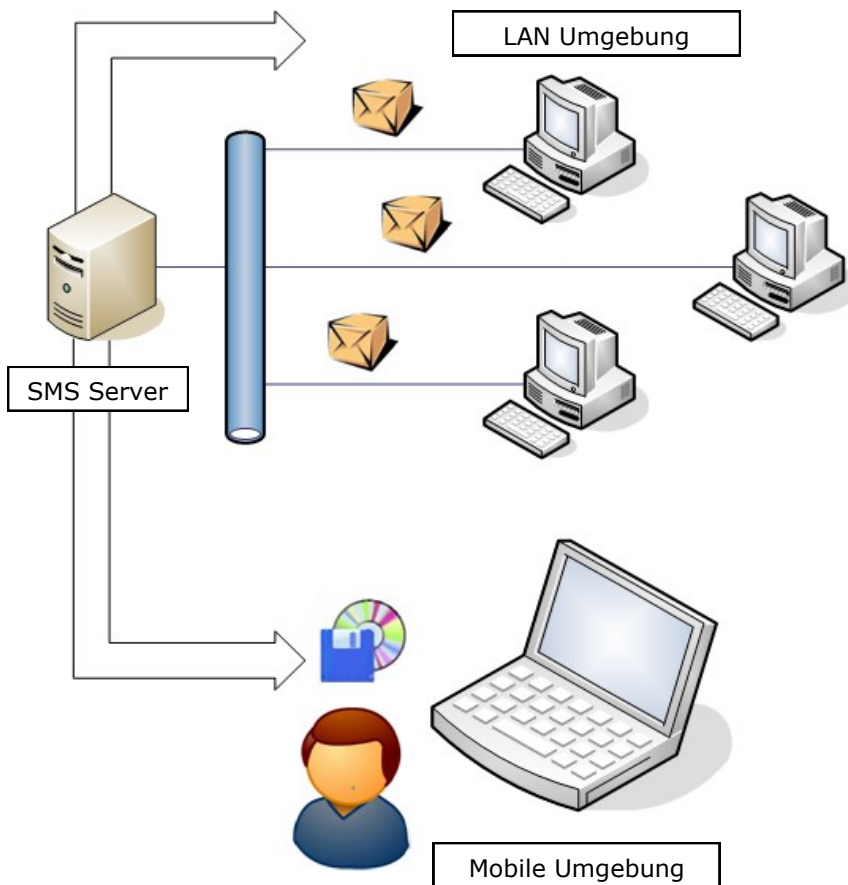

Auch wenn dieser Prozess von SMS entkoppelt ist, kann der Benutzer die Softwarepakete mit beschränkten Benutzerrechten auf kontrollierte Weise installieren.

Speziell für das Installieren von Anwendungen und Hotfixes kümmert sich SMS Offline Distribution darum, dass die Setups mit gehobenen Rechten gestartet werden. Außerdem werden alle notwendigen Informationen zurück zu SMS 2003 gemeldet.

Informationen, wie zum Beispiel die Installationszeit, der Status und natürlich auch das verantwortliche Benutzerkonto, werden in Ihrer SMS Umgebung erscheinen, nachdem eine Hardware Inventur bei bestehender Netzwerkverbindung durchgeführt wurde.

Software Voraussetzungen

- | Microsoft® Windows XP Professional SP2 oder Windows Vista
- | Microsoft® Systems Management Server 2003 oder Microsoft® System Center Configuration Manager 2007
- | Microsoft® .NET Framework 2.0

Hardware Voraussetzungen

- | CD-R/RW Brenner

Bild: SMS Offline Distribution Prozesse